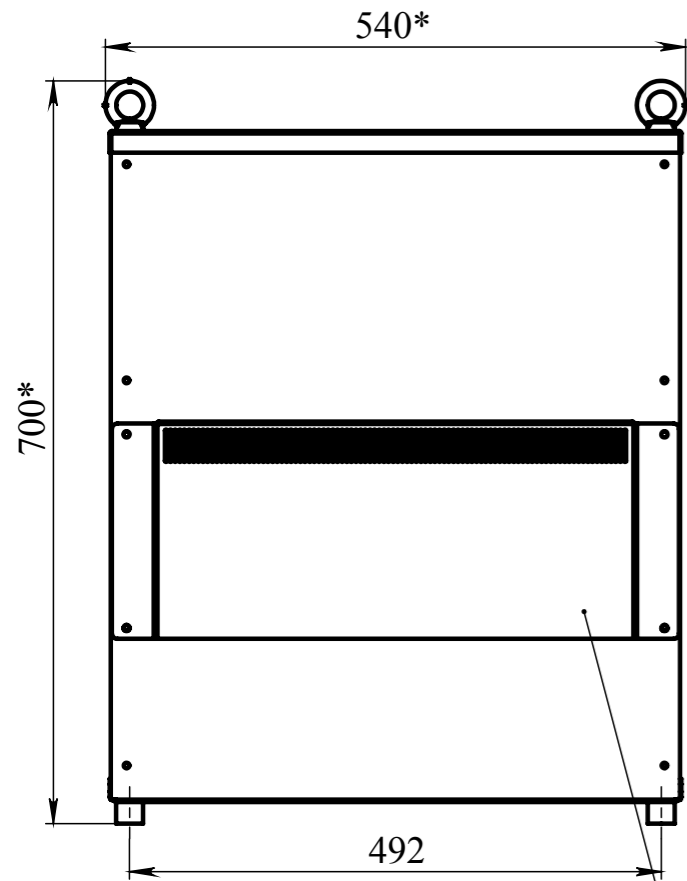

Преобразователь частоты ПЧ 200-8-30/WTX4

Клеммы
подключения
силовых кабелей
трансформаторно-
согласовывающего
устройства (ТСУ)

Болт
заземления