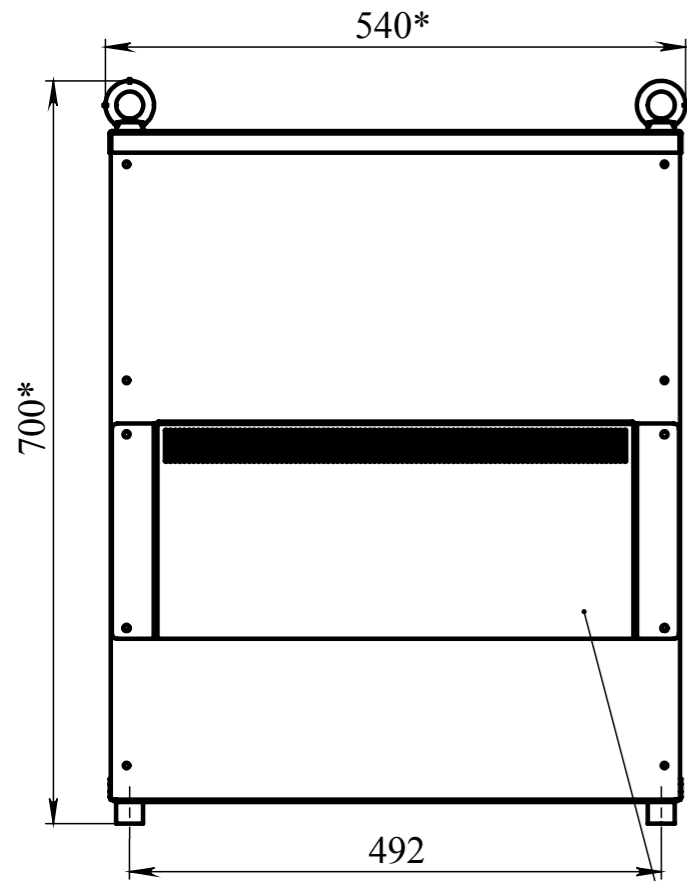

Преобразователь частоты ПЧ 200-8-30/WTX4

Клеммы подключения силовых кабелей трансформаторно-согласовывающего устройства (ТСУ)