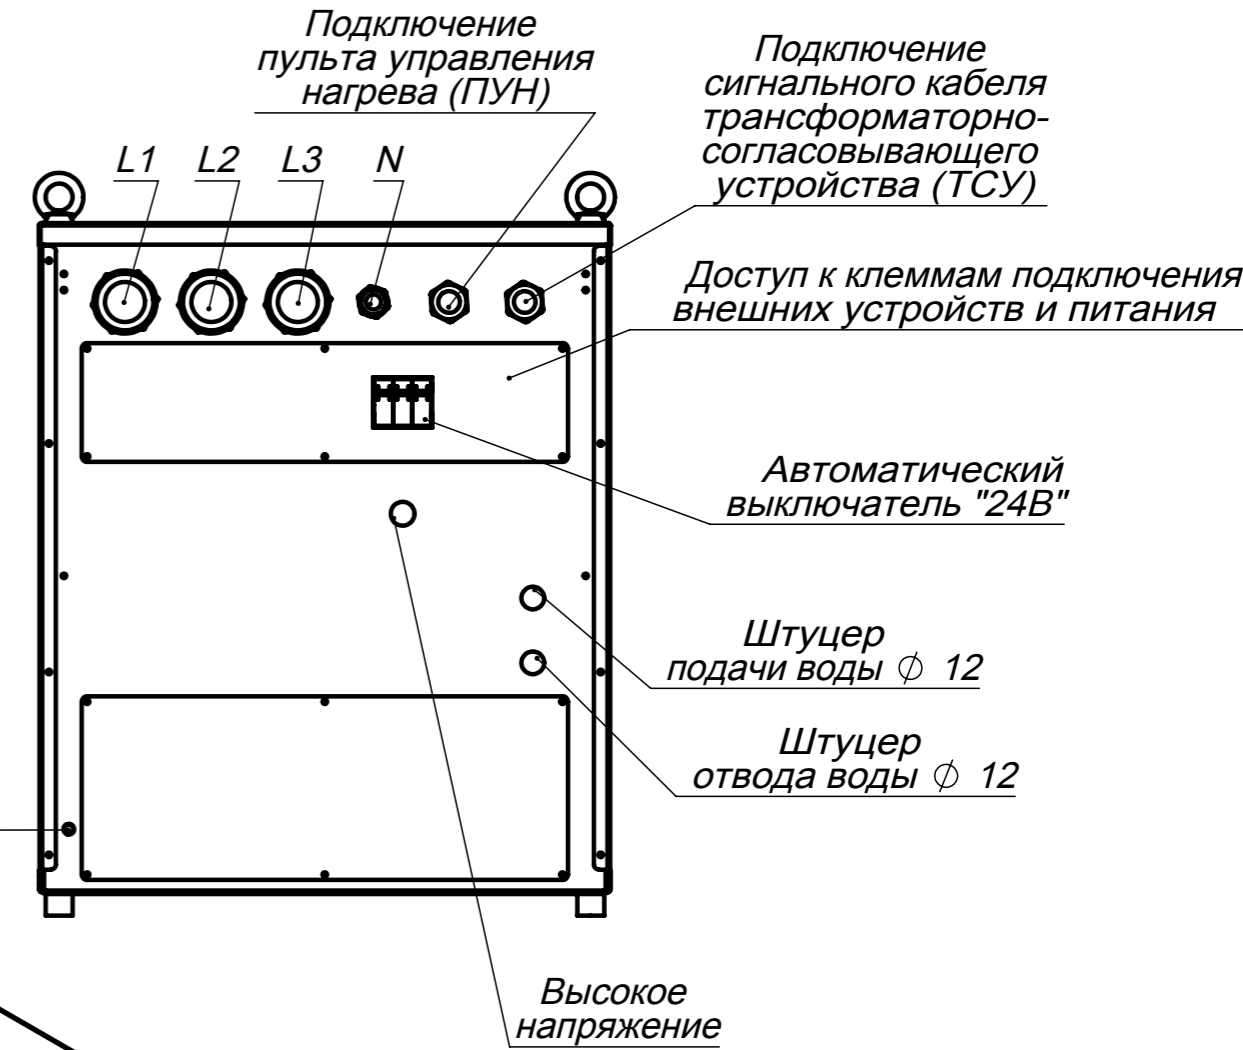

Преобразователь частоты ПЧ 200-8-30/WTX4

Клеммы подключения силовых кабелей трансформаторно-согласовывающего устройства (ТСУ)